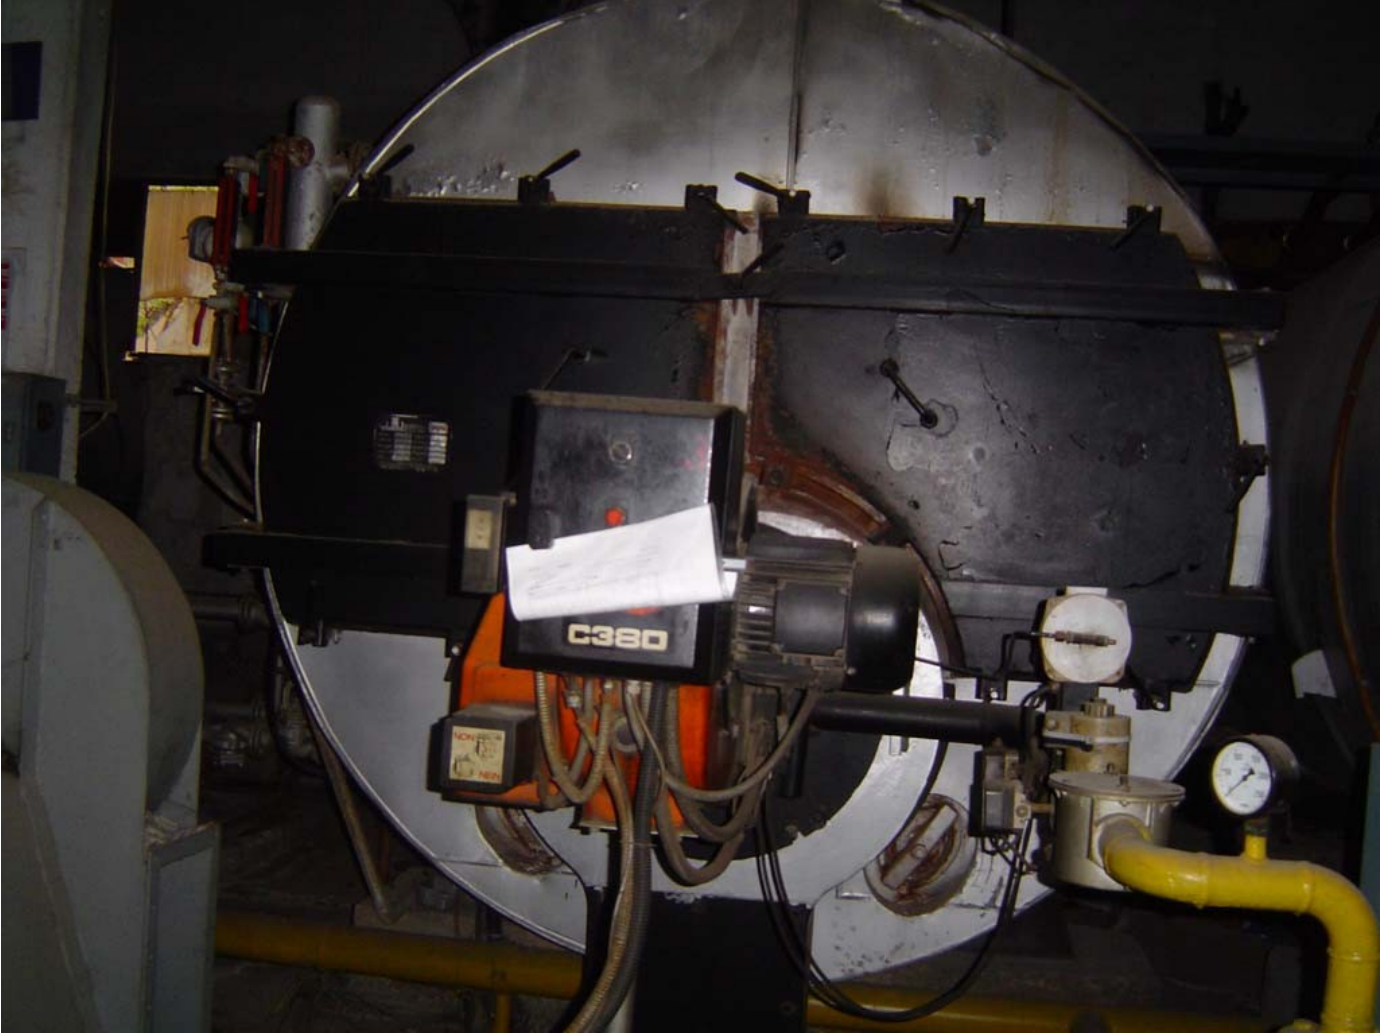

NORMAL KAPASİTE(kw): 1800-3300

MİN KAPASİTE (kw): 1200

EBAT : 70X90 CM

KG : 100 KG

İDEAL BUHAR KAZANI**İDEAL STEM BOILER**

ADET /Pcs : 1

MARKA / BRAND : İDEAL (SKOÇ BUHAR)

ÜRETİM YILI / YOP : 1996