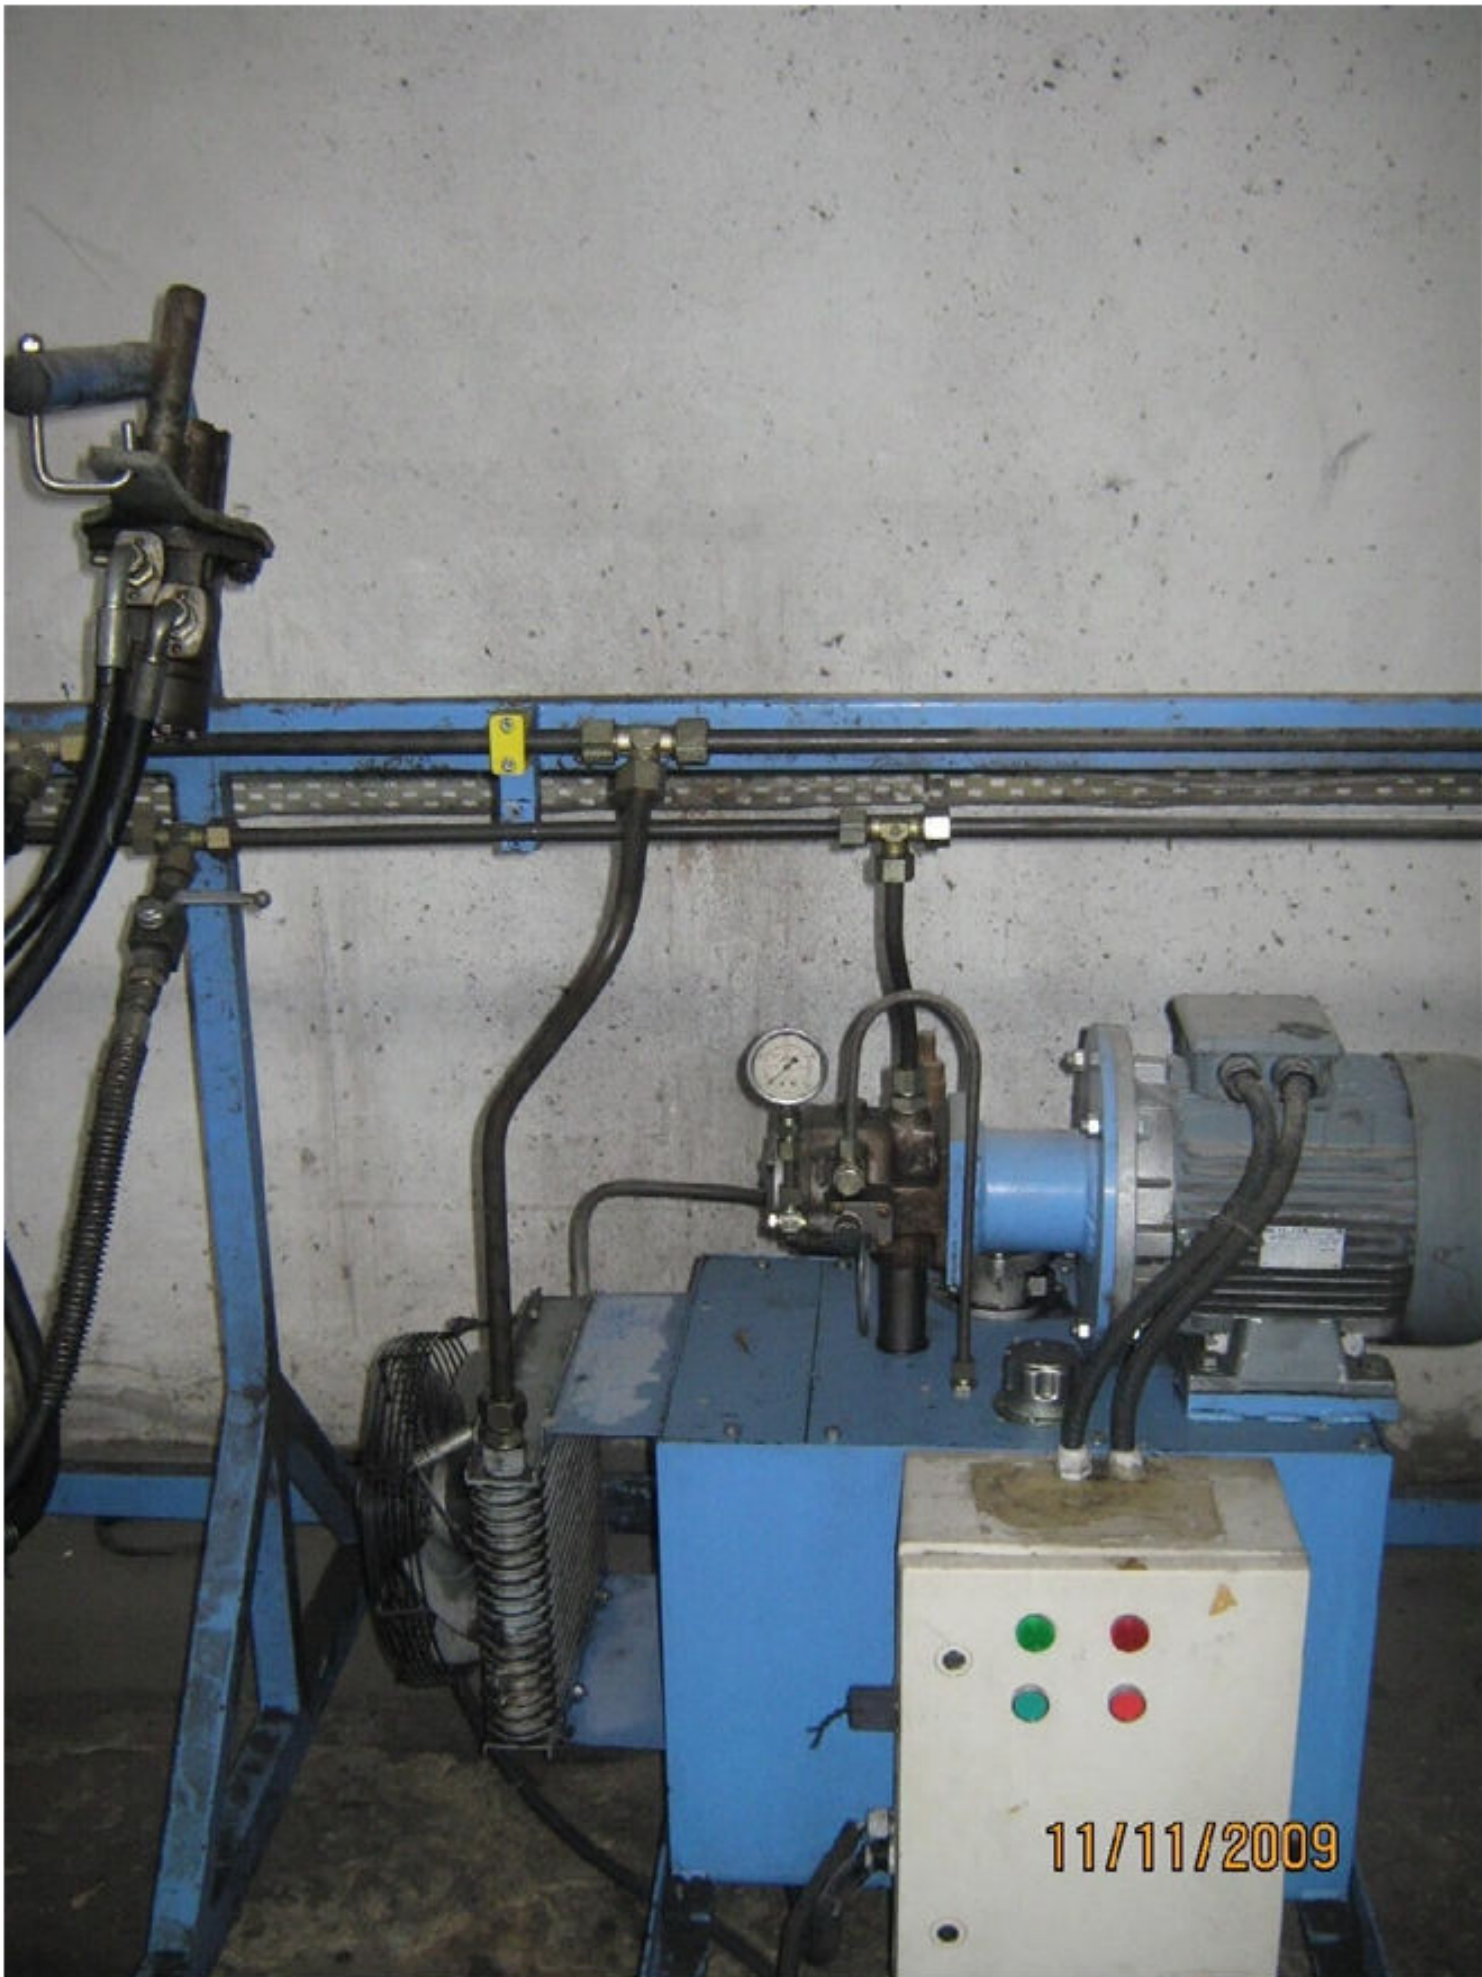

11/11/2009